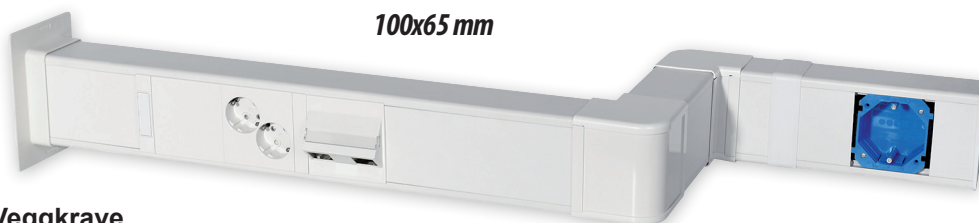

Veggkanaler i plast - 3 m

inkl. lokk

PK 1010-3

100x65 mm