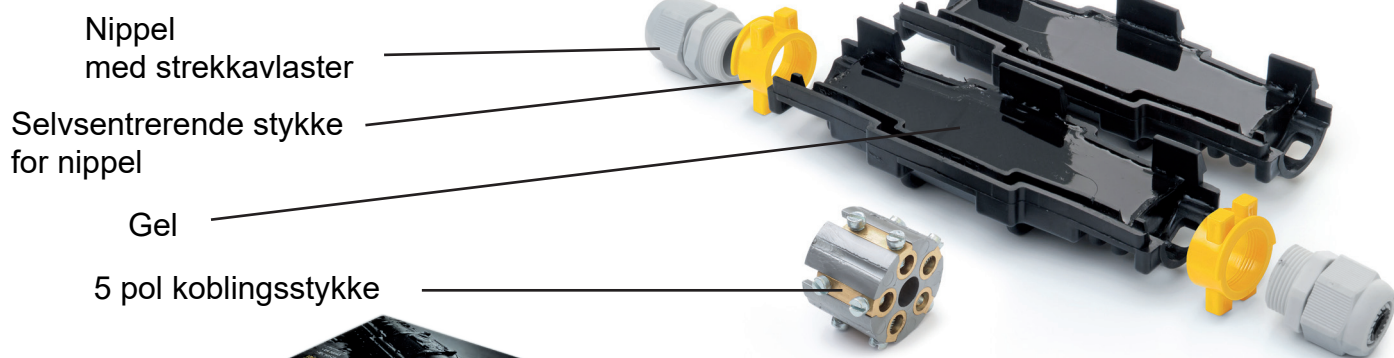

# Gelfylt kabelskjøt

**Rapid Joint IP68**

*- meget robust pre-fylt gelskjøt, for kabler opp til 1kV*

- Kan åpnes og benyttes igjen, selv etter lang tid
- Selvslukkende og flammehemmende
- For temperaturer opp til 90°C
- Kan graves ned
- Ubegrenset levetid
- Giffri

Produkt	Antall ledere	Konfigurasjon IP68			Konfigurasjon IPX8		
		Tverrsnitt kabel	Ø kabel	A x B (mm)	Tverrsnitt kabel	Ø kabel	A x B (mm)
Rapid Joint L1,5-IP68 El.nr 12 504 55	●	4 - 25			<del>●</del>		
	⊕	1,5 - 6			<del>⊕</del>		
	⊕	1,5 - 2,5	8 - 13	155 x 55	<del>⊕</del>	20,5	105 x 55
	⊕	1,5			<del>⊕</del>		
Rapid Joint L6-IP68 El.nr 12 504 56	●	25 - 70			<del>●</del>		
	⊕	1,5 - 10			<del>⊕</del>		
	⊕	1,5 - 6	12 - 18	245 x 60	<del>⊕</del>	24	180 x 60
	⊕	1,5 - 6			<del>⊕</del>		
Rapid Joint L10-IP68 El.nr 12 504 57	●	70 - 95			<del>●</del>		
	⊕	10 - 16			<del>⊕</del>		
	⊕	6 - 10	16 - 20	275 x 65	<del>⊕</del>	31	210 x 65
	⊕	4 - 10			<del>⊕</del>		