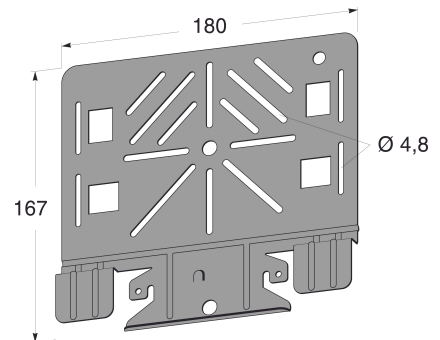

FDV

Festeplate 180x167 hull Sendz MP-955S
El.nr. 1353842

Høyde (mm)	180
Bredde (mm)	167
Lengde (mm)	10
Vekt (g)	206

Festeplate med bøybare lepper, som låser under rennekanten.

Sendzimirforsinket (Z270) 20 µm (maks miljøklasse C2)
(også kalt pregalv):