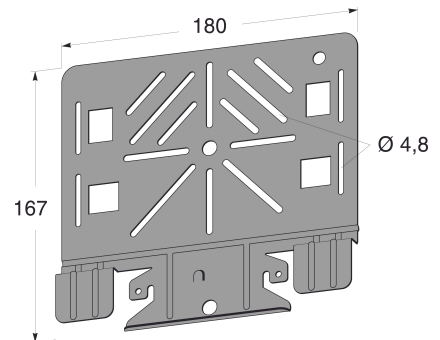

FDV

**Festeplate 180x167 hull Hvit MP-955V**  
**El.nr. 1353843**

Høyde (mm)	180
Bredde (mm)	167
Lengde (mm)	10
Vekt (g)	208

Festeplate med bøybare lepper, som låser under rennekanten.

Hvitlakkert: RAL 9010