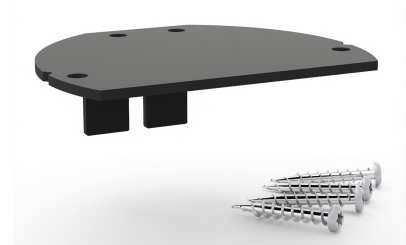

FDV

Endestykke m/veggf. MP-Flex Sort MP-U028SV
El.nr. 1285095

Høyde (mm)	25
Bredde (mm)	60
Lengde (mm)	68
Vekt (g)	60

Endestykke med veggfeste for Flex-profilen, monteres direkte på vegg.
Byttes med det medfølgende endestykket i staven.

Farge: Sort, RAL 9005