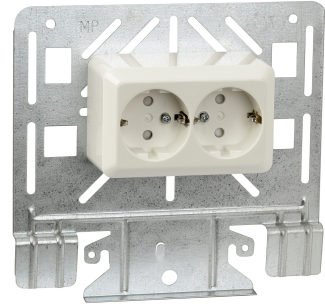

FDV

Festeplate dbl stikk/jord IP21 MP-955SF
El.nr. 1352496

Høyde (mm)	175
Bredde (mm)	40
Lengde (mm)	180
Vekt (g)	315

Festeplate med formontert dobbel stikk
IP21 i hvit termoplast med bunnplate.
Skrutilkobling og barnevern. ABB-Jussi.
To blindklemmer.