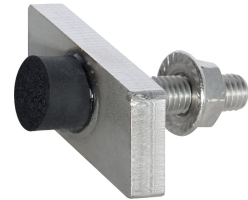

FDV

**T-skrue M10x50mm SS 6694-10-48  
El.nr. 1354394**

Høyde (mm)	65
Bredde (mm)	20
Lengde (mm)	40
Vekt (g)	100

T-skrue SS2348 / AISI 316L, med mutter, for montering på pendel- eller ankerskinne.

Materiale: Syrefast stål AISI 316L