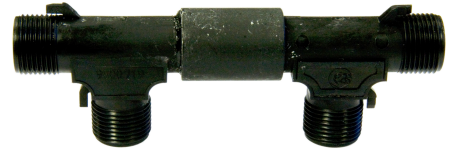

FDV

HATTEMUTTER FOR NW10
El.nr. L5980689

Leveres uten klemtetning og hattemutter som bestilles separat.