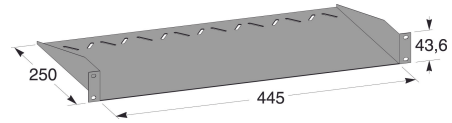

Produktark

Hylleplate 1U til 19" stativ

Hylleplaten kan brukes i alle standard 19"-stativ. Monteres forfra med skruer i stativets hullbilde. MP-878 E.

Hyllen tar 1U i høyden, er 250 mm dyp og har en normlast på 5 kg.

Materiale:

Sendzimirforsinket (Z270) (også 20 µm (maks miljøklasse C2)
kalt pregalv):

Hvitlakkert: RAL 9010

EI.Nr Varetekst

6900613 Hylleplate 1U 19" Sendz MP-887S
6900612 Hylleplate 1U 19" Hvit MP-887V

ELIS ELEKTRO AS