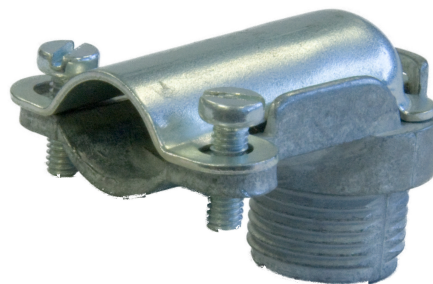

Produktark
Vinkelnippel

For montering av beskyttelsesslange 90°

EI.Nr	Varetekst	Klemområde
1249926	Nippel Vinkel PG 11 1,5-20	12-20 mm
1249936	Nippel Vinkel PG 13,5 1,5-20	12-20 mm

ELIS ELEKTRO AS

Jerikoveien 16, 1067 Oslo
Telefon: 22 90 56 70