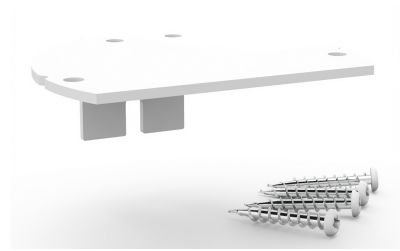

Produktark

Endestykke med veggfeste til MP-Flex

Endestykke med veggfeste for Flexprofilen, monteres direkte på vegg. Byttes med det medfølgende endestykket i staven.

El.Nr	Varetekst
1285096	Endestykke m/veggf. MP-Flex Hvit MP-U028V
1285095	Endestykke m/veggf. MP-Flex Sort MP-U028SV