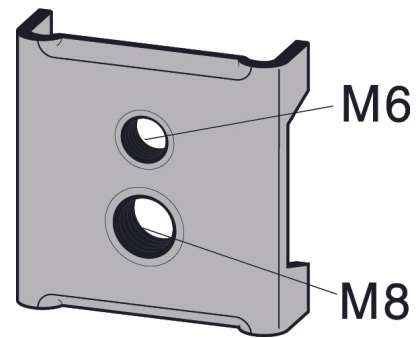

Produktark

Mutterbrikke til profilskinne

Mutterbrikken skyves inn fra profilens ende. Avhengig av brikkens vending, kan tre ulike høyder med 5 mm intervall oppnås for respektive M6 og M8.

El.Nr	Varetekst
1353788	Mutterbrikke m/bolt M8x16 Els MP-999E
1353728	Mutterbrikke uten mutter Els MP-289E