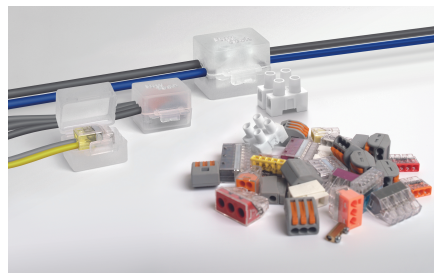

Produktark

GelBoxLine - Utgått, erstattes av GelBox Happy
Unødvendig å fylle hele koblingsboksen - gir et sikkert og tett koblingspunkt

En prefylt boks med gelmasse, som sørger for en beskyttende og sikker elektrisk kobling. Koblingen blir vanntett IPX8. Bare trykk klemmen

ned i geleen og press på lokket. Når det tyter ut gele, er koblingen tett.

Unødvendig å fylle hele koblingsboksen - gir et sikkert og tett koblingspunkt

- Boks ferdig med gelmasse
- Klar til bruk
- Gifrfri
- Passer de fleste koblingsklemmer
- Ikke brennbart

For koblingstips, se brosjyre

Temp. område: -40 °C til +90 °C

UV-bestendig: Ja

EI.Nr	Varetekst
1250404	GelBox Isaac 4 (4pk) 30x27x23
1250406	GelBox Isaac 4 (50pk) 30x27x23
1250411	Utgått se 1250469 GelBox Pascal 6 (2pk) 36x37x26
1250413	GelBox Pascal 6 (25pk)36x37x26
1250418	Utgått se 1250469 GelBox Watt (2pk) 30x42x26
1250420	GelBox Watt (25pk) 30x42x26
1250425	GelBox Kelvin (1pk) 52x53x29
1250426	Utgått se 1250472 GelBox Kelvin (20pk) 52x53x29