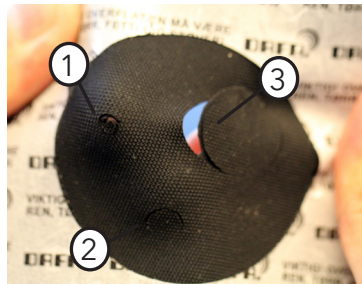

## Materialet

DAFA elmansjett 115 er fremstilt av en svart, myk og fleksibel EPDM-duk pålagt et sterkt klebende akryllim. Den 1,2 mm tykke EPDM-duken leveres med 3 forstansede markeringer. Duken er permanent UV-bestendig.

## Utførelse

DAFA elmansjett 115 monteres direkte utenpå undertaket eller vindspærren, og krever ikke bruk av spesialverktøy. DAFA elmansjett 115 er selvklebende, og monteres uten bruk av forsegling, lim, fugging eller tape.